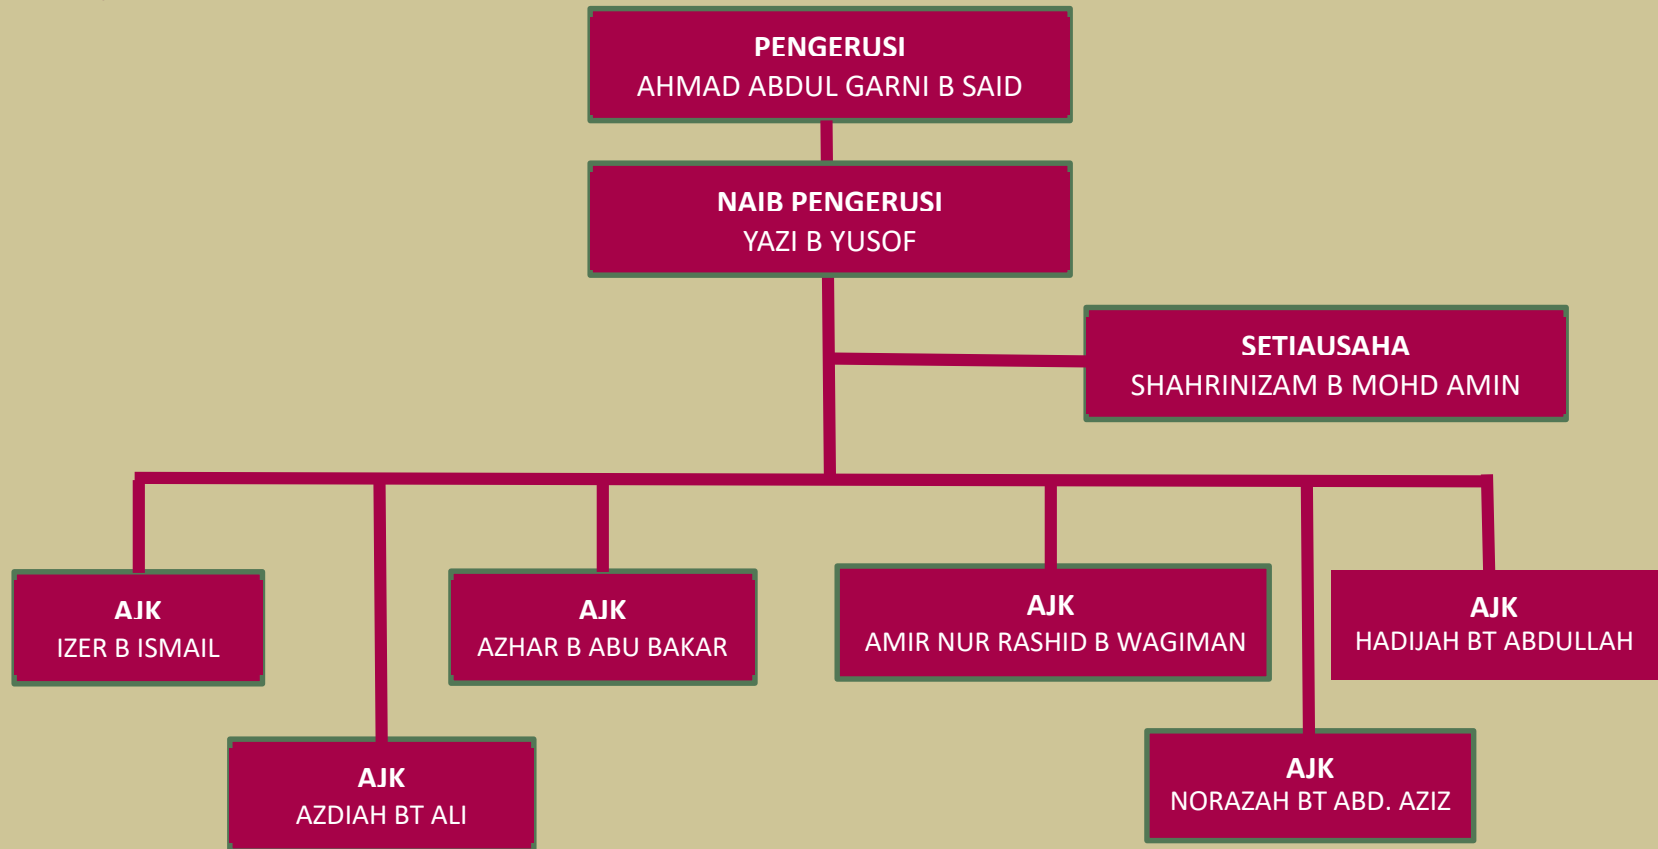

CARTA ORGANISASI PUSAT PENDIDIKAN AL-ISLAH

AHLI LEMBAGA TADBIR SEKOLAH 2018-2020

CARTA ORGANISASI PUSAT PENDIDIKAN AL-ISLAH

PENTADBIRAN (2019)

CARTA ORGANISASI PUSAT PENDIDIKAN AL-ISLAH

SEKOLAH MENENGAH (2019)

AMIR NUR RASHID B WAGIMAN
KETUA PEGAWAI EKSEKUTIF

AINON BT ARIFFIN
PENGETUA

MOHAMAD SAZMANI B ABD SAMAT
GPK KURIKULUM (AKADEMIK)

NOR AINI BT AHMAD
GPK HAL EHWAL PELAJAR

MOHAMAD KHAIRI NIKMAT B AZZMI
GPK KO-KURIKULUM